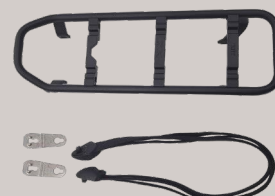

Bagagedrager

€ 79,94

Meerprijs t.o.v. 500 Wh accu
Accu upgrade naar 625 Wh € 200,-