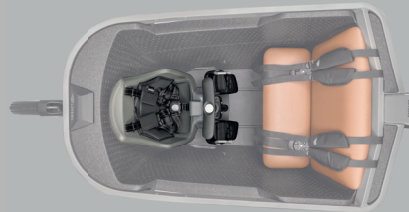

## Kindersitz-Adapter

89,95 €

Befestige einen Kindersitz sicher in deinem Lovens (geeignet für: Thule Yepp Nexxt Mini; Urban Iki; Bobike Exclusive Mini Plus)