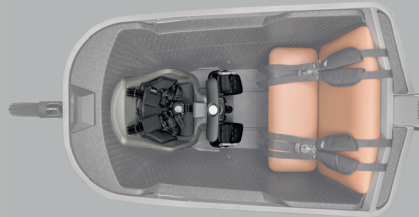

De beste manier om je alles in de bak te beschermen tegen regenbuien.

Regenhoes

€ 149,95

Laat je Lovens Explorer met een gerust hart buiten staan.

Maxi-Cosi adapterset

€ 149,95

Bevestig je favoriete babystoeltje veilig aan jouw Lovens.